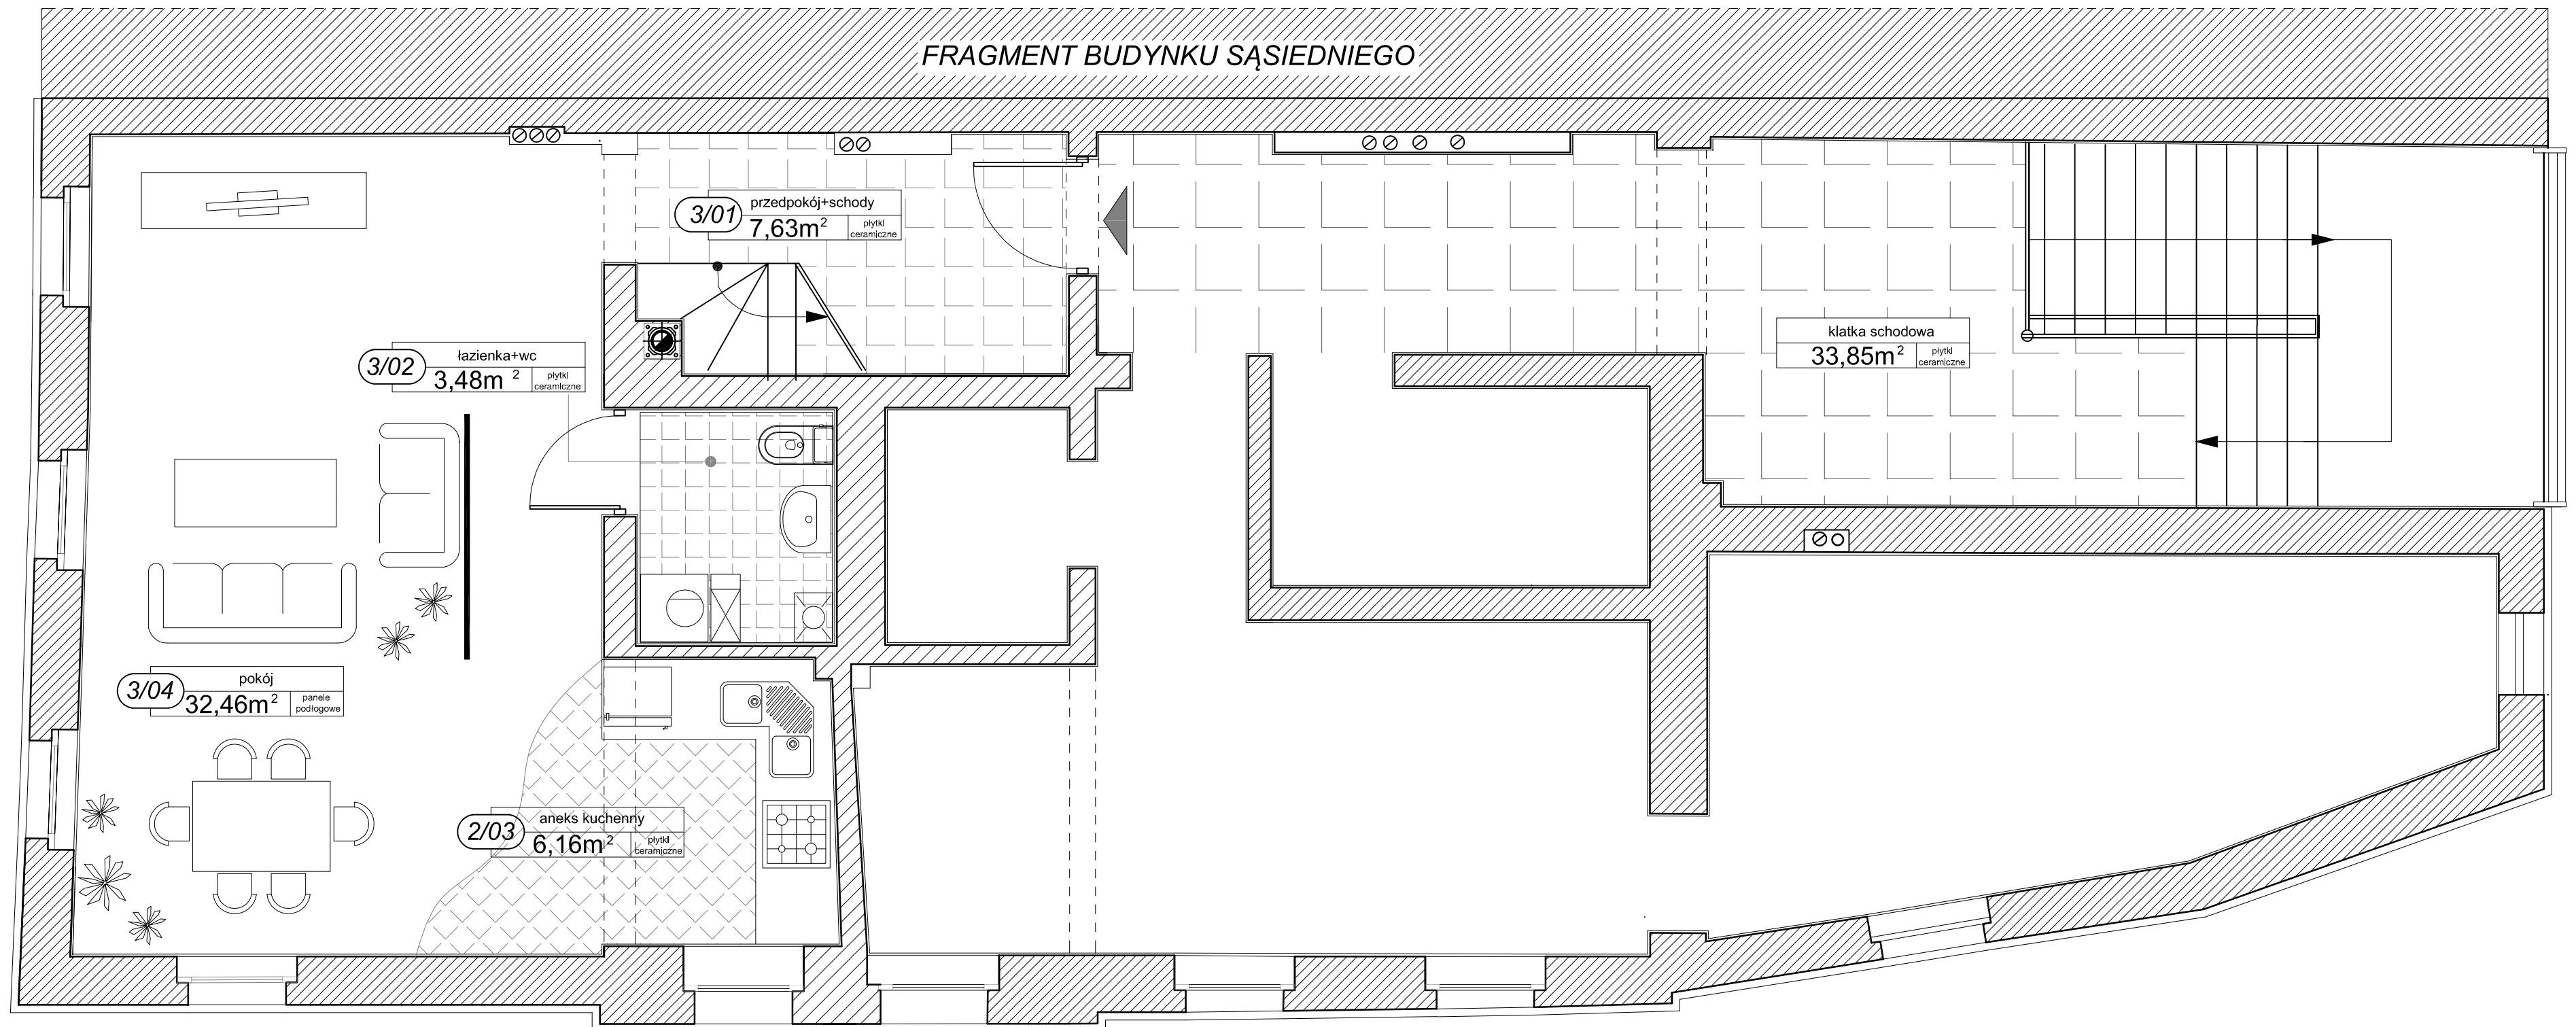

Mieszkanie nr 4 - mieszkanie dwupoziomowe

Rzut II piętra

Poziom I mieszkania nr 4

Program użytkowy

MIESZKANIE NR 4 (mieszkanie dwupoziomowe)			
3.01	PRZEDPOKÓJ + SCHODY	7,63	PŁYTKI CERAMICZNE
3.02	ŁAZIENKA + WC	3,48	PŁYTKI CERAMICZNE
3.03	ANEKS KUCHENNY	6,16	PŁYTKI CERAMICZNE
3.04	POWIERZCHNIA Z PRZEZNACZENIEM NA DWA POMIESZCZENIA UŻYTKOWE	32,46	PANELE PODŁOGOWE
		49,73	